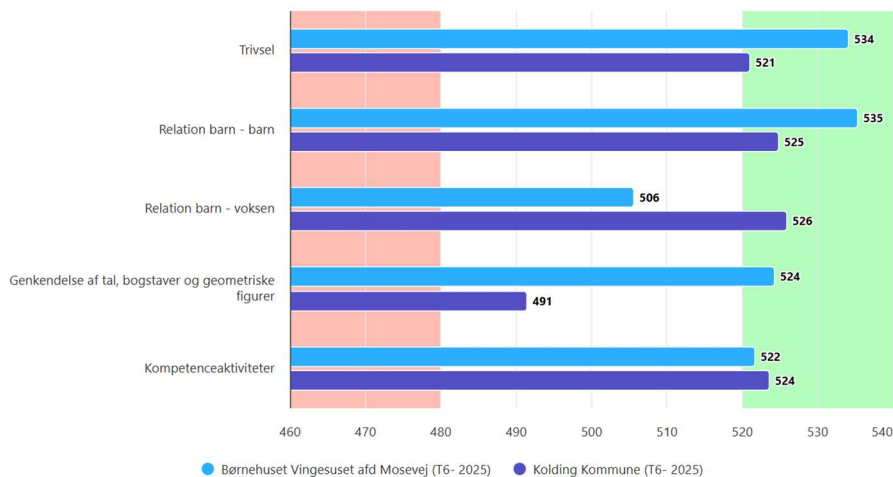

Kortlægning T6 (2025) Børnehuset Vingesuset afd. Mosevej

Børn