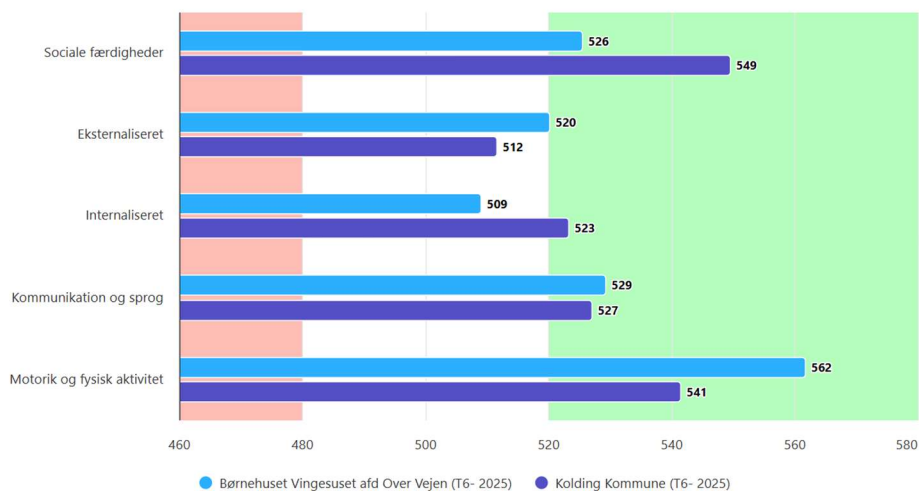

Kortlægning T6 (2025) Børnehuset Vingesuset afd. Riis Toft

Børn

Kontaktpædagog

Forældre