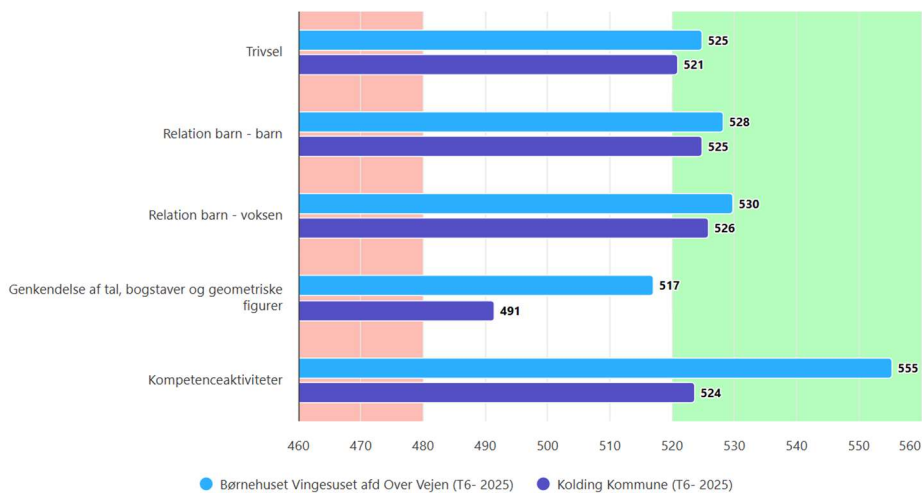

Kortlægning T6 (2025) Børnehuset Vingesuset afd. Riis Toft

Børn

Kontaktpædagog

Forældre